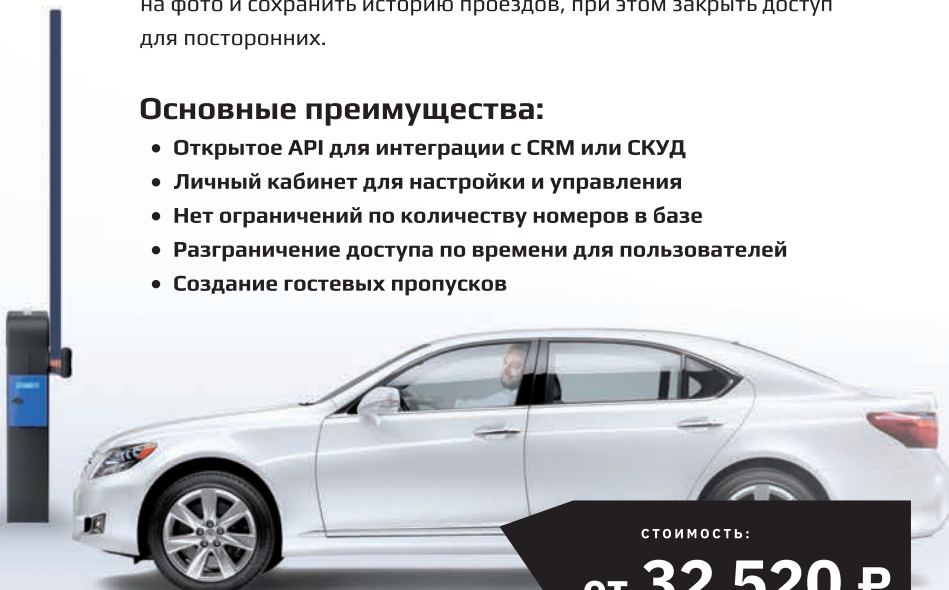

«Умный шлагбаум» автоматически открывает шлагбаум или ворота при помощи распознавания автомобильных номеров и/или мобильного приложения. Больше не нужны пульты, звонки, диспетчеры или охранники.

КОМПЛЕКС РАСПОЗНАВАНИЯ НОМЕРОВ «УМНЫЙ ШЛАГБАУМ»

Распознает автомобильные номера России и стран ЕАЭС.

Основная функция комплекса — обеспечить быстрый проезд для всех зарегистрированных пользователей, зафиксировать каждый проезд на фото и сохранить историю проездов, при этом закрыть доступ для посторонних.

Основные преимущества:

- Открытое API для интеграции с CRM или СКУД
- Личный кабинет для настройки и управления
- Нет ограничений по количеству номеров в базе
- Разграничение доступа по времени для пользователей
- Создание гостевых пропусков

СТОИМОСТЬ:

от **32 520** ₺