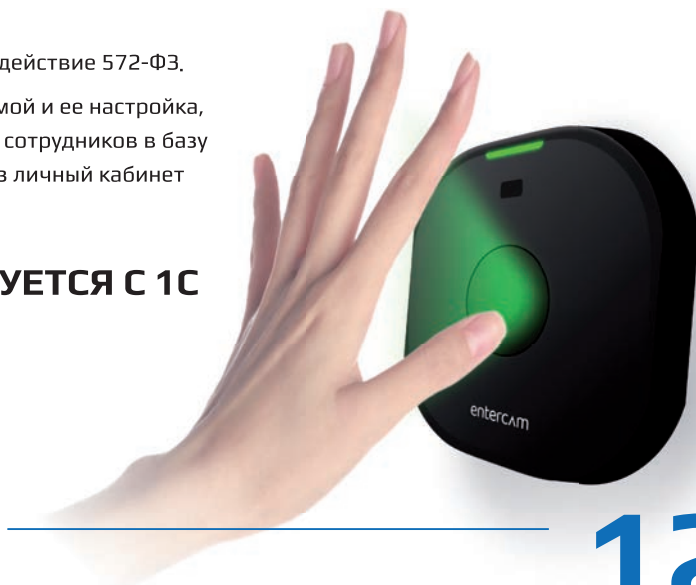

СТОИМОСТЬ:

от 20 250 ₽

Система контроля доступа по венам ладони — это сканер рисунка вен и связанный с ним контроллер ENTERCAM.

- Встраивается в турникеты
- Устанавливается на стену

Доступно 2 вида сканера рисунка вен:

- Настольный — заносит рисунок вен ладоней в базу
- Настенный — используется для контроля доступа

Не подпадает под действие 572-ФЗ.

Управление системой и ее настройка, а также занесение сотрудников в базу выполняется через личный кабинет ENTERCAM.

ИНТЕГРИРУЕТСЯ С 1С