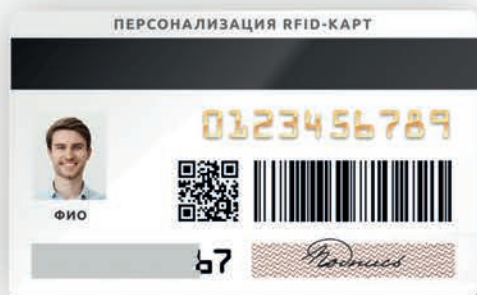

Персонализация и отделка карт:

- ПЕЧАТНАЯ НУМЕРАЦИЯ
- СКРЭТЧ-ПАНЕЛЬ
- ЭМБОССИРОВАНИЕ
- ПОЛОСА ДЛЯ ПОДПИСИ
- QR-КОД, ШТРИХ-КОД
- КОДИРОВАНИЕ ЧИПА
- ЗАНЕСЕНИЕ UID ЧИПА В БАЗУ
- ВЫБОРОЧНЫЙ ПРОЗРАЧНЫЙ ЛАК
- ГОЛОГРАММА
- ТИСНЕНИЕ ФОЛЬГОЙ
- ЗАЩИТНАЯ ПЕЧАТЬ УФ-КРАСКОЙ